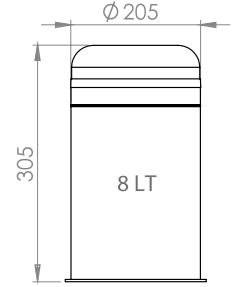

430 Kalite/Quality	🗑️	🗑️	📦	🚚	✍️
Kod/Code	Kapasite Capacity	Ölçü Dimension	Koli Package	Hacim Volume	
8000	5L	h:28,5 cm Ø:20,5 cm	8	0,13	
8011	8L	h:30,5cm Ø:20,5cm	6	0,10	
8022	11L	h:38cm Ø:20,5cm	6	0,12	
8033	16L	h:38cm Ø:24,5cm	6	0,19	
8044	20L	h:46,5cm Ø:24,5cm	6	0,24	
8055	27L	h:64,5cm Ø:24,5cm	6	0,30	

Alt kapaması plastiktir / The bottom part is plastic