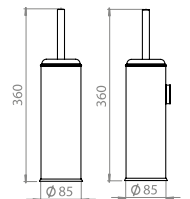

" BANYONUZUN YENİ YÜZÜ THE NEW FACE OF YOUR BATHROOM "

430 Kalite/Quality	304 Kalite/Quality			
Kod/Code	Kod/Code	Ölçü Dimension	Koli Package	Hacim Volume
1493	1300	h:38cm Ø:9,5cm	20	0,08
1493B	1305	(Askılı - Wall Mounting) h:38cm Ø:9,5cm	20	0,08