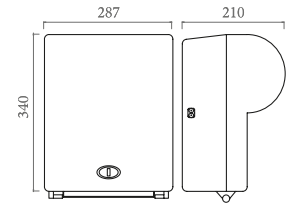

Kod/Code	Malzeme Material	Ölçü Dimension	Koli Package	Hacim Volume
1482	ABS (Mavi)	210 x 287 x 340 mm	1	0,02
1482S	ABS (Siyah)	210 x 287 x 340 mm	1	0,02
1482B	ABS (Beyaz)	210 x 287 x 340 mm	1	0,02