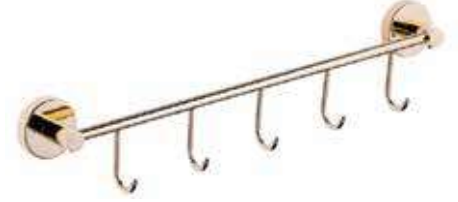

BEŞ KANCALI ASKILIK
POL-G | 1013

Cinque Hooked Bar

10 8681715422558