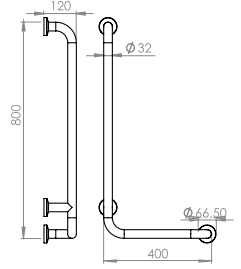

304 Kalite/Quality	Ölçü Dimension	Koli Package	Hacim Volume	
Kod/Code				
503	75,4x76x15cm	1	-	

ENGELLİ TUTUNMA BARLARI

304 Kalite/Quality	Ölçü Dimension	Koli Package	Hacim Volume
Kod/Code	80x40x12cm	1	-
511			