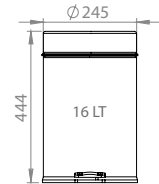

Ürünleri nemli ve yumuşak bezle bastırmadan siliniz. Temizleme esnasında kimyasal madde içeren malzeme kullanmayınız. Ayrıca ürünleri nemli ortamlarda bulundurmuyunuz ve kuru tutunuz.