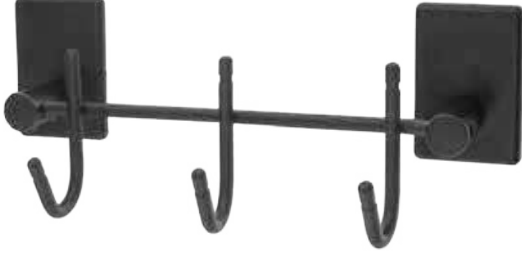

“ BANYONUZUN YENİ YÜZÜ
THE NEW FACE OF YOUR BATHROOM ”

camero[®]
bathroom accessories

UZUN HAVLULUK
PLO-F | 1009

Towel Bar

10 8681715418926

ÜÇ KANCALI ASKILIK
PLO-F | 1011

Tripile Hooked

10 8681715418933