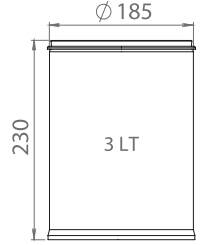

430 Kalite/Quality	304 Kalite/Quality				
Kod/Code	Kod/Code	Kapasite Capacity	Ölçü Dimension	Koli Package	Hacim Volume
416	318	3L	h:23cm Ø:18,5cm	8	0,11
417	319	5L	h:24,5cm Ø:20,5cm	8	0,13
418	320	8L	h:33,5cm Ø:20,5cm	6	0,13
419	321	12L	h:33,5cm Ø:24,5cm	6	0,19
420	-	16L	h:41,5cm Ø:24,5cm	4	0,16
421	-	20L	h:34cm Ø:31,5cm	4	0,21
422	-	30L	h:41,5cm Ø:31,5cm	4	0,25
423	-	40L	h:60cm Ø:31,5cm	4	0,34

ÇÖP KOVASI / BATTAL BOY OVERSIZED DUST BIN