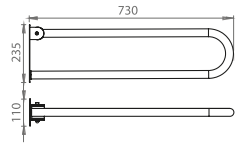

304 Kalite/Quality	Ölçü Dimension	Koli Package	Hacim Volume	
Kod/Code				
502	73x23,5x11cm	1	-	
502S Siyah/Black	73x23,5x11cm	1	-