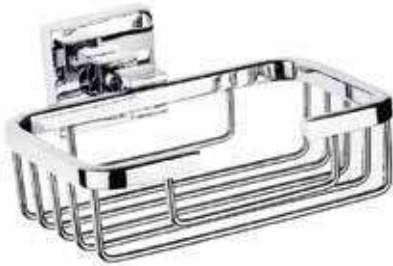

LAMA SÜNGERLİK TELLİ
MİA-C | 1018

Soap Basket

10   8681715422152

İKİLİ HİJYEN ASKILIK
MİA-C | 1020

Double Robe Hook

10   8681715422169

SÜNGERLİK
MİA-C | 1017

Soap Basket