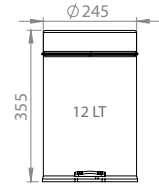

816S	Siyah/Black	16L	h:44,4cm Ø:24,5cm	4	0,16
816B	Beyaz/White				
816P	Pembe/Pink				
816M	Mint/Mint				
816G	Gri/Grey				
816KR	Krem/Cream				
817S	Siyah/Black	20L	h:35,5cm Ø:31,5cm	4	0,21
817B	Beyaz/White