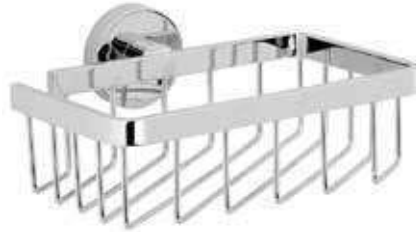

İKİLİ DÖNER HAVLULUK
TRY-C | 1015

Double Rotating Towel Bar

10  8681715416335

KAĞITLIK KAPAKSIZ
TRY-C | 1025

Paper Holder

10  8681715416298

SÜNGERLİK
TRY-C | 1017

Soap Basket