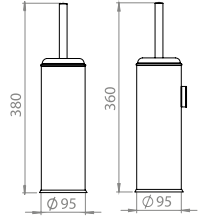

" BANYONUZUN YENİ YÜZÜ THE NEW FACE OF YOUR BATHROOM "

430 Kalite/Quality	304 Kalite/Quality			
Kod/Code	Kod/Code	Ölçü Dimension	Koli Package	Hacim Volume
1493	1300	h:38cm Ø:9,5cm	20	0,08
1493B	1305	(Askılı - Wall Mounting) h:38cm Ø:9,5cm	20	0,08