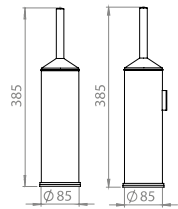

430 Kalite/Quality	304 Kalite/Quality			
Kod/Code	Kod/Code	Ölçü Dimension	Koli Package	Hacim Volume
4369	369	h:38,5cm Ø:8,5cm	20	0,05
4369B	369B	(Askılı - Wall Mounting) h:38,5cm Ø:8,5cm	20	0,05

AKILLI KAPAK WC FIRÇALIK / PİRAMİT KAPAK SMART WC BRUSH / SHARP