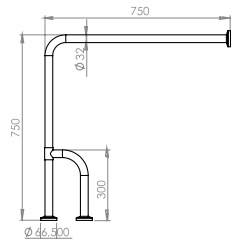

304 Kalite/Quality	Ölçü Dimension	Koli Package	Hacim Volume
Kod/Code	75x75cm Baston 30cm	1	-
510			

" BANYONUZUN YENİ YÜZÜ THE NEW FACE OF YOUR BATHROOM "

304Ø32 Kalite/Quality	Renk Color	Ölçü Dimension	Koli Package	Hacim Volume	
Kod/Code					
504	-	30x12cm	1	-	
505	-	40x12cm	1	-	
506	-	50x12cm	1	-	
507	-	60x12cm	1	-	
504S	Siyah/Black	30x12cm	1	-	
504B	Beyaz/White	30x12cm	1	-	
505S	Siyah/Black	40x12cm	1	-	
505B	Beyaz/White	40x12cm	1	-	
506S	Siyah/Black	50x12cm	1	-	
506B	Beyaz/White	50x12cm	1	-	
507S	Siyah/Black	60x12cm	1	-	
507B	Beyaz/White	60x12cm	1	-	