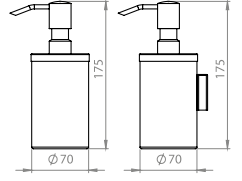

304 Kalite/Quality	Ölçü Dimension	Koli Package	Hacim Volume	
Kod/Code				
379	h:17,5cm Ø:7cm	16	0,02	
380	(Askılı - Wall Mounting) h:17,5cm Ø:7cm	16	0,02	

OVAL SET ÜSTÜ SABUNLUK LIQUID SOAP DISPENSER / OVAL