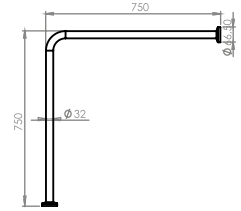

304 Kalite/Quality	Ölçü Dimension	Koli Package	Hacim Volume
Kod/Code	75x75cm	1	-
509			

YERDEN DUVARA DÖNER AYAK TUTUNMA BARI WALL TO FLOOR GRAB BAR WITH SLIDING OUTTRIGGER