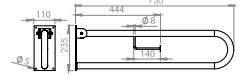

MASAÜSTÜ MAKYAJ AYNASI MAKEUP MIRROR

304 Kalite/Quality				
Kod/Code	Ölçü Dimension	Koli Package	Hacim Volume	
1453	-	25	-	

" BANYONUZUN YENİ YÜZÜ
THE NEW FACE OF YOUR BATHROOM "

304 Kalite/Quality	Ölçü Dimension	Koli Package	Hacim Volume	
Kod/Code				
501	73x23,5x11cm	1	-	
501S Siyah/Black	73x23,5x11cm	1	-	