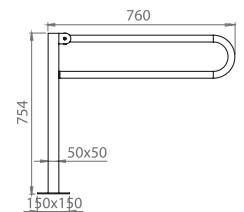

304 Kalite/Quality	Ölçü Dimension	Koli Package	Hacim Volume	
Kod/Code				
503	75,4x76x15cm	1	-