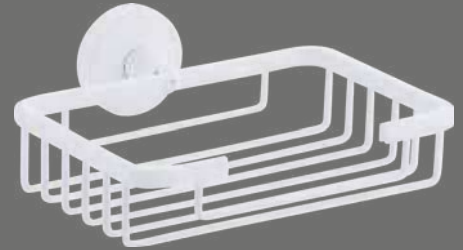

SÜNGERLİK
POL-W | 1017

Soap Basket

10 8681715418360