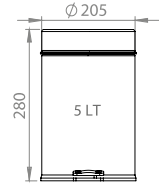

815S	Siyah/Black	12L	h:35,5cm Ø:24,5cm	6	0,19
815B	Beyaz/White				
815P	Pembe/Pink				
815M	Mint/Mint				
815G	Gri/Grey				
815KR	Krem/Cream