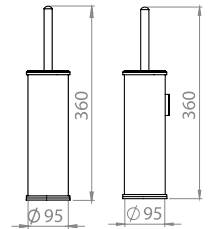

430 Kalite/Quality	304 Kalite/Quality	Ölçü Dimension	Koli Package	Hacim Volume
Kod/Code	Kod/Code			
489	372	h:36cm Ø:9,5cm	20	0,08
490	373	(Askılı - Wall Mounting) h:36cm Ø:9,5cm	20	0,08